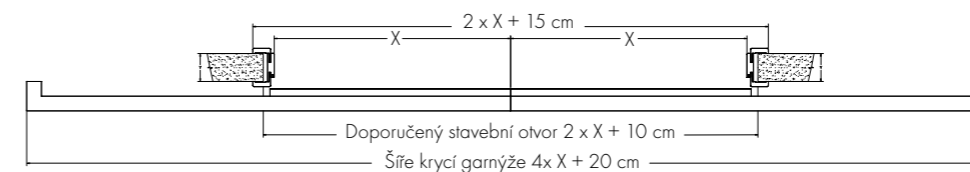

oblá

Materiál:

- obložková zárubeň je vyrobená z MDF desky povrchově upravená folií
- technické řešení obložkové zárubně umožňuje reagovat na různou tloušťku stěny v rámci stanovených rozměrových tolerancí např. 95 až 114 mm, při dodržení jednotné tloušťky zdi po celém obvodu zárubně
- obložkové zárubně se osazují po dokončení stavebních otvorů tzn. omítek, maleb, obkladů a položení finálních podlah tj. např. dlažeb, plovoucích podlah, koberců

Velikost stavebního otvoru:

Výška 202 cm
Šířka $x + 10$ cm
 $x =$ šířka dveří

jednokřídlé

jednokřídlé - posuvné

dvoukřídlé

dvoukřídlé - posuvné

Desény foliovaných zárubní

bílá

Určení typu zárubně:

Z hlediska umístění pantů vyrábíme obložkové zárubně:

- pravé
- levé
- dvoukřídlé
- slepé, tzn. bez závěsů dveří, určené k posuvným dveřím či průchodům

levá zárubeň

pravá zárubeň

Jak správně určit pravou a levou zárubeň?

Rozměry:

Šířky jednokřídlých obložkových zárubní

60 cm 70 cm 80 cm 90 cm 100 cm 110 cm

Celková výška obložkové zárubně je 205 cm.

Celková šířka obložkové zárubně je šířka dveří + 15 cm.

Šířky dvoukřídlých obložkových zárubní