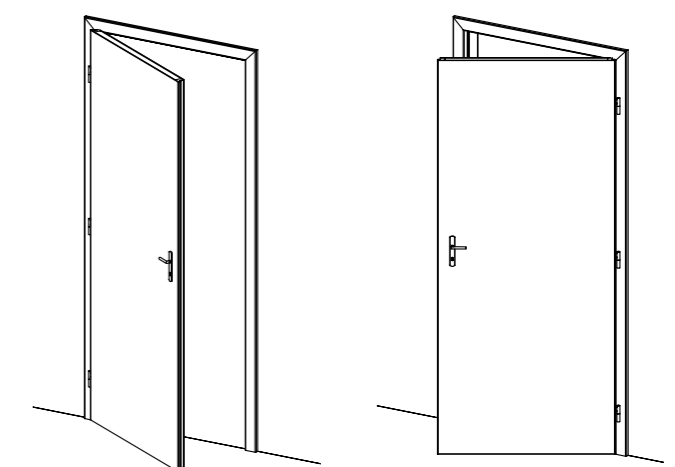

Jak správně určit pravou a levou zárubeň?

1. Stoupnete si čelem na tu stranu dveří, kde vidíte závěsy dveří.
2. Dle toho, na které straně se závěsy dveří nacházejí, potřebujete zárubeň - pravou nebo levou.
3. Obložková zárubeň slepá tzn. bez závěsů se používá u posuvných dveří nebo u průchodů bez dveří.