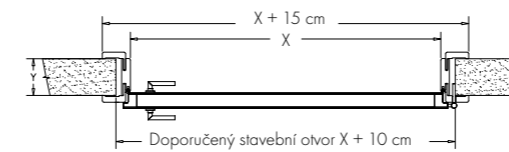

oblá

Materiál:

- obložková zárubeň je vyrobená z MDF desky povrchově upravená folií
- technické řešení obložkové zárubně umožňuje reagovat na různou tloušťku stěny v rámci stanovených rozměrových tolerancí např. 95 až 114 mm, při dodržení jednotné tloušťky zdi po celém obvodu zárubně
- obložkové zárubně se osazují po dokončení stavebních otvorů tzn. omítek, maleb, obkladů a položení finálních podlah tj. např. dlažeb, plovoucích podlah, koberců

Velikost stavebního otvoru:

Výška 202 cm
Šířka $x + 10$ cm
 $x =$ šířka dveří

jednokřídlé

jednokřídlé - posuvné

dvoukřídlé

dvoukřídlé - posuvné

Desény foliovaných zárubní

bílá

Rozměry:

Šířky jednokřídlých obložkových zárubní

60 cm 70 cm 80 cm 90 cm 100 cm 110 cm

Celková výška obložkové zárubně je 205 cm.

Celková šířka obložkové zárubně je šířka dveří + 15 cm.

Šířky dvoukřídlých obložkových zárubní