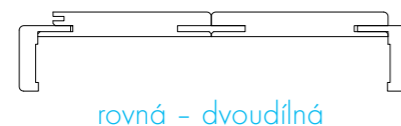

Rozměry:

Šířky jednokřídlých obložkových zárubní

60 cm 70 cm 80 cm 90 cm 100 cm 110 cm

Celková výška obložkové zárubně je 205 cm.

Celková šířka obložkové zárubně je šířka dveří + 15 cm.

Šířky dvoukřídlých obložkových zárubní

120 cm 130 cm 140 cm 150 cm 160 cm 170 cm

180 cm 190 cm 200 cm

Obložkové zárubně vyrábíme v tloušťkách resp. na tloušťky stěn:

75 - 94 mm	180 - 199 mm	280 - 299 mm	380 - 399 mm	480 - 499 mm
95 - 114 mm	200 - 219 mm	300 - 319 mm	400 - 419 mm	500 - 519 mm
120 - 139 mm	220 - 239 mm	320 - 339 mm	420 - 439 mm	520 - 539 mm
140 - 159 mm	240 - 259 mm	340 - 359 mm	440 - 459 mm	540 - 559 mm
160 - 179 mm	260 - 279 mm	360 - 379 mm	460 - 479 mm	600 - 619 mm

12

i Obložkové zárubně od tloušťky stěny 300 mm se skládají ze dvou částí.

i Obložkové zárubně od tloušťky stěny 440 mm se skládají ze tří částí.

Foliované obložkové zárubně BÍLÉ

Ceny