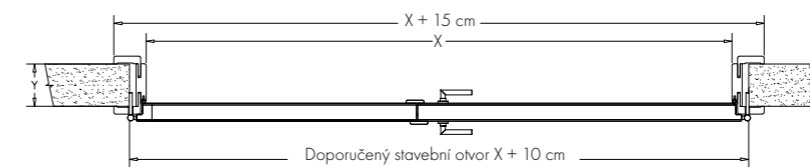

Velikost stavebního otvoru:

Výška 202 cm
Šířka $x + 10$ cm
 $x =$ šířka dveří

jednokřídlé

jednokřídlé - posuvné

dvoukřídlé

dvoukřídlé - posuvné

Desény foliovaných zárubní

bílá

Určení typu zárubně:

Z hlediska umístění pantů vyrábíme obložkové zárubně:

- pravé
- levé
- dvoukřídlé
- slepé, tzn. bez závěsů dveří, určené k posuvným dveřím či průchodům

levá zárubeň

pravá zárubeň

Jak správně určit pravou a levou zárubeň?

1. Stoupnete si čelem na tu stranu dveří, kde vidíte závěsy dveří.
2. Dle toho, na které straně se závěsy dveří nacházejí, potřebujete zárubeň - pravou nebo levou.
3. Obložková zárubeň slepá tzn. bez závěsů se používá u posuvných dveří nebo u průchodů bez dveří.

Rozměry:

Šířky jednokřídlých obložkových zárubní

60 cm 70 cm 80 cm 90 cm 100 cm 110 cm

Celková výška obložkové zárubně je 205 cm.

Celková šířka obložkové zárubně je šířka dveří + 15 cm.

Šířky dvoukřídlých obložkových zárubní