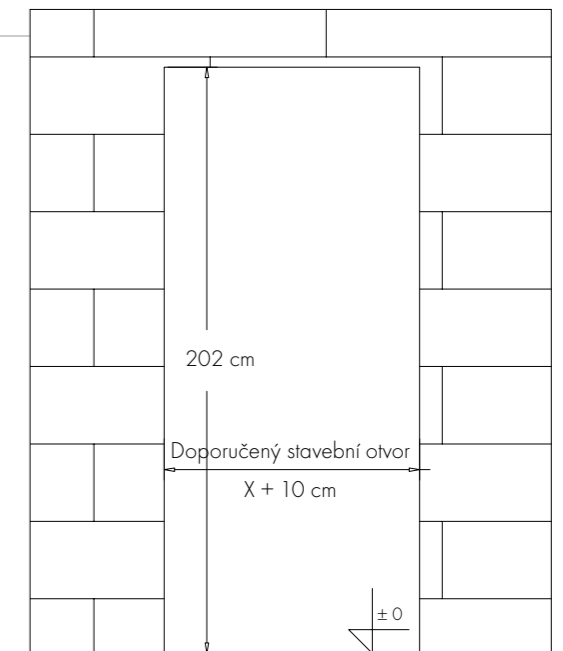

oblá

Materiál:

- obložková zárubeň je vyrobená z MDF desky povrchově upravená folií
- technické řešení obložkové zárubně umožňuje reagovat na různou tloušťku stěny v rámci stanovených rozměrových tolerancí např. 95 až 114 mm, při dodržení jednotné tloušťky zdi po celém obvodu zárubně
- obložkové zárubně se osazují po dokončení stavebních otvorů tzn. omítek, maleb, obkladů a položení finálních podlah tj. např. dlažeb, plovoucích podlah, koberců

Velikost stavebního otvoru:

Výška 202 cm
Šířka $x + 10$ cm
 $x =$ šířka dveří

jednokřídlé

jednokřídlé - posuvné

dvoukřídlé

dvoukřídlé - posuvné

Desény foliovaných zárubní

bílá

Rozměry:

Šířky jednokřídlých obložkových zárubní

60 cm 70 cm 80 cm 90 cm 100 cm 110 cm

Celková výška obložkové zárubně je 205 cm.

Celková šířka obložkové zárubně je šířka dveří + 15 cm.

Šířky dvoukřídlých obložkových zárubní