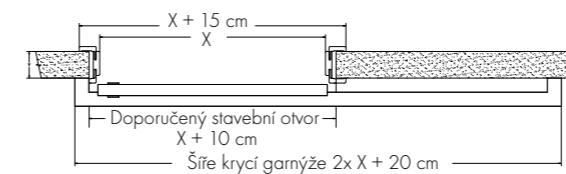

oblá

Materiál:

- obložková zárubeň je vyrobená z MDF desky povrchově upravená folií
- technické řešení obložkové zárubně umožňuje reagovat na různou tloušťku stěny v rámci stanovených rozměrových tolerancí např. 95 až 114 mm, při dodržení jednotné tloušťky zdi po celém obvodu zárubně
- obložkové zárubně se osazují po dokončení stavebních otvorů tzn. omítek, maleb, obkladů a položení finálních podlah tj. např. dlažeb, plovoucích podlah, koberců

Velikost stavebního otvoru:

Výška 202 cm
Šířka $x + 10$ cm
 $x =$ šířka dveří

jednokřídlé

jednokřídlé - posuvné

dvoukřídlé

dvoukřídlé - posuvné

Desény foliovaných zárubní

bílá