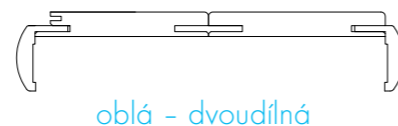

Rozměry:

Šířky jednokřídlých obložkových zárubní

60 cm 70 cm 80 cm 90 cm 100 cm 110 cm

Celková výška obložkové zárubně je 205 cm.

Celková šířka obložkové zárubně je šířka dveří + 15 cm.

Šířky dvoukřídlých obložkových zárubní

120 cm 130 cm 140 cm 150 cm 160 cm 170 cm

180 cm 190 cm 200 cm

Obložkové zárubně vyrábíme v tloušťkách resp. na tloušťky stěn:

75 - 94 mm	180 - 199 mm	280 - 299 mm	380 - 399 mm	480 - 499 mm
95 - 114 mm	200 - 219 mm	300 - 319 mm	400 - 419 mm	500 - 519 mm
120 - 139 mm	220 - 239 mm	320 - 339 mm	420 - 439 mm	520 - 539 mm
140 - 159 mm	240 - 259 mm	340 - 359 mm	440 - 459 mm	540 - 559 mm
160 - 179 mm	260 - 279 mm	360 - 379 mm	460 - 479 mm	600 - 619 mm

12

i Obložkové zárubně od tloušťky stěny 300 mm se skládají ze dvou částí.

i Obložkové zárubně od tloušťky stěny 440 mm se skládají ze tří částí.

Foliované obložkové zárubně BÍLÉ

Ceny