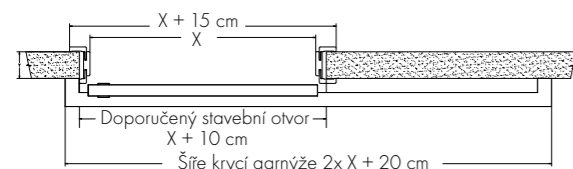

Foliované obložkové zárubně
CENOVÁ HLADINA 2

www.interlignum.cz
www.sitechnology.cz

Velikost stavebního otvoru:

Výška 202 cm
 Šířka $x + 10$ cm
 $x =$ šířka dveří

jednokřídlé

jednokřídlé - posuvné

dvoukřídlé

dvoukřídlé - posuvné

Rozměry:

Šířky jednokřídlých obložkových zárubní

60 cm 70 cm 80 cm 90 cm 100 cm 110 cm

Šířky dvoukřídlých obložkových zárubní

120 cm 130 cm 140 cm 150 cm 160 cm 170 cm
 180 cm 190 cm 200 cm

Celková výška obložkové zárubně je 205 cm.
 Celková šířka obložkové zárubně je šířka dveří + 15 cm.

Obložkové zárubně vyrábíme v tloušťkách resp. na tloušťky stěn:

75 - 94 mm	180 - 199 mm	280 - 299 mm	380 - 399 mm	480 - 499 mm
95 - 114 mm	200 - 219 mm	300 - 319 mm	400 - 419 mm	500 - 519 mm
120 - 139 mm	220 - 239 mm	320 - 339 mm	420 - 439 mm	520 - 539 mm
140 - 159 mm	240 - 259 mm	340 - 359 mm	440 - 459 mm	540 - 559 mm
160 - 179 mm	260 - 270 mm	360 - 379 mm	460 - 479 mm	600 - 619 mm