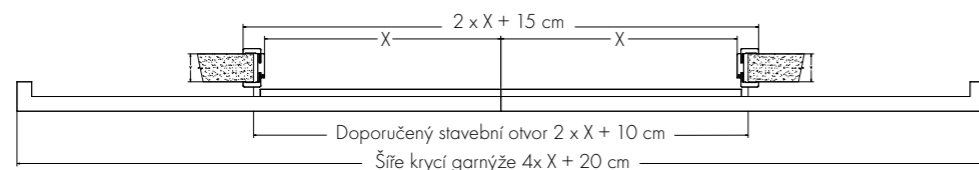

Foliované obložkové zárubně
CENOVÁ HLADINA 2

www.interlignum.cz
www.sitechnology.cz

Velikost stavebního otvoru:

Výška 202 cm
 Šířka $x + 10$ cm
 $x =$ šířka dveří

jednokřídlé

jednokřídlé - posuvné

dvoukřídlé

dvoukřídlé - posuvné

Rozměry:

Šířky jednokřídlých obložkových zárubní

60 cm 70 cm 80 cm 90 cm 100 cm 110 cm

Šířky dvoukřídlých obložkových zárubní

120 cm 130 cm 140 cm 150 cm 160 cm 170 cm
 180 cm 190 cm 200 cm

Celková výška obložkové zárubně je 205 cm.
 Celková šířka obložkové zárubně je šířka dveří + 15 cm.

Obložkové zárubně vyrábíme v tloušťkách resp. na tloušťky stěn:

75 - 94 mm	180 - 199 mm	280 - 299 mm	380 - 399 mm	480 - 499 mm
95 - 114 mm	200 - 219 mm	300 - 319 mm	400 - 419 mm	500 - 519 mm
120 - 139 mm	220 - 239 mm	320 - 339 mm	420 - 439 mm	520 - 539 mm
140 - 159 mm	240 - 259 mm	340 - 359 mm	440 - 459 mm	540 - 559 mm
160 - 179 mm	260 - 270 mm	360 - 379 mm	460 - 479 mm	600 - 619 mm