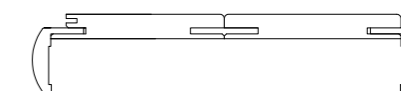

dvoukřídlé - posuvné

Rozměry:

Šířky jednokřídlých obložkových zárubní

60 cm 70 cm 80 cm 90 cm 100 cm 110 cm

Šířky dvoukřídlých obložkových zárubní

120 cm 130 cm 140 cm 150 cm 160 cm 170 cm
 180 cm 190 cm 200 cm

Celková výška obložkové zárubně je 205 cm.
 Celková šířka obložkové zárubně je šířka dveří + 15 cm.

Obložkové zárubně vyrábíme v tloušťkách resp. na tloušťky stěn:

75 - 94 mm	180 - 199 mm	280 - 299 mm	380 - 399 mm	480 - 499 mm
95 - 114 mm	200 - 219 mm	300 - 319 mm	400 - 419 mm	500 - 519 mm
120 - 139 mm	220 - 239 mm	320 - 339 mm	420 - 439 mm	520 - 539 mm
140 - 159 mm	240 - 259 mm	340 - 359 mm	440 - 459 mm	540 - 559 mm
160 - 179 mm	260 - 270 mm	360 - 379 mm	460 - 479 mm	600 - 619 mm

Obložkové zárubně od tloušťky stěny 300 mm se skládají ze dvou částí.

rovná - dvoudílná

oblá - dvoudílná

Určení typu zárubně:

Z hlediska umístění pantů vyrábíme obložkové zárubně:

- pravé
- levé
- dvoukřídlé
- slepé, tzn. bez závěsů dveří, určené k posuvným dveřím či průchodům

levá zárubeň

pravá zárubeň

Jak správně určit pravou a levou zárubeň?

1. Stoupnete si čelem na tu stranu dveří, kde vidíte závěsy dveří.
2. Dle toho, na které straně se závěsy dveří nacházejí, potřebujete zárubeň - pravou nebo levou.
3. Obložková zárubeň slepá tzn. bez závěsů se používá u posuvných dveří nebo u průchodů bez dveří.