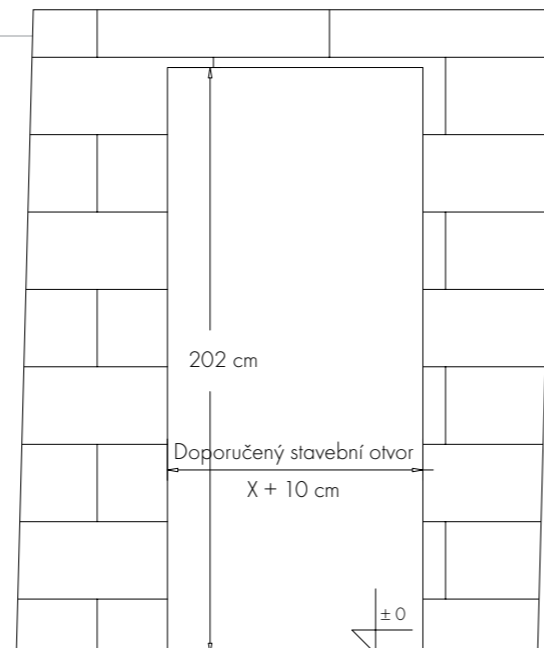

Foliované obložkové zárubně
CENOVÁ HLADINA 2

www.interlignum.cz
www.sitechnology.cz

Velikost stavebního otvoru:

Výška 202 cm
 Šířka $x + 10$ cm
 $x =$ šířka dveří

jednokřídlé

jednokřídlé - posuvné

dvoukřídlé

dvoukřídlé - posuvné

Rozměry:

Šířky jednokřídlých obložkových zárubní

60 cm 70 cm 80 cm 90 cm 100 cm 110 cm

Šířky dvoukřídlých obložkových zárubní

120 cm 130 cm 140 cm 150 cm 160 cm 170 cm
 180 cm 190 cm 200 cm

Celková výška obložkové zárubně je 205 cm.
 Celková šířka obložkové zárubně je šířka dveří + 15 cm.

Obložkové zárubně vyrábíme v tloušťkách resp. na tloušťky stěn:

75 - 94 mm	180 - 199 mm	280 - 299 mm	380 - 399 mm	480 - 499 mm
95 - 114 mm	200 - 219 mm	300 - 319 mm	400 - 419 mm	500 - 519 mm
120 - 139 mm	220 - 239 mm	320 - 339 mm	420 - 439 mm	520 - 539 mm
140 - 159 mm	240 - 259 mm	340 - 359 mm	440 - 459 mm	540 - 559 mm
160 - 179 mm	260 - 270 mm	360 - 379 mm	460 - 479 mm	600 - 619 mm