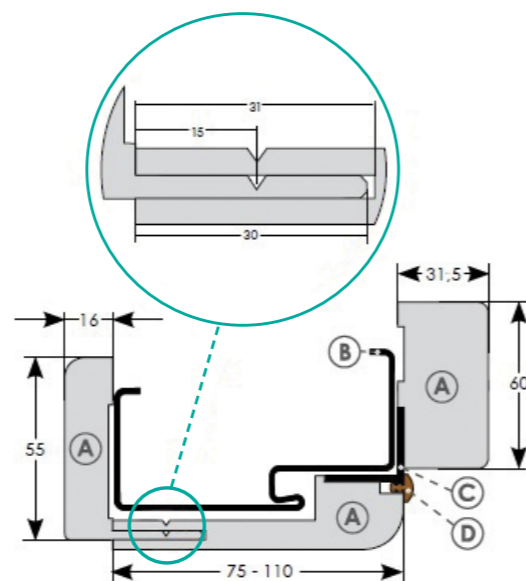

- A – obložení ocelové zárubně
- B – ocelová zárubeň
- C – hliníkový spoj
- D – gumové těsnění

Obložkové zárubně na pouzdro

Název	Typ obložkové zárubně	Rozměr dveří	Tloušťka zdi	Ceny	
				bez 21 % DPH	s 21 % DPH
Obložková zárubeň jednokřídlá	oblá/rovná	60 - 110x 197 cm	7,5 - 9,4 cm	3 920 Kč	4 743 Kč
Obložková zárubeň jednokřídlá	oblá/rovná	60 - 110x 197 cm	9,5 - 11,4 cm	3 920 Kč	4 743 Kč
Obložková zárubeň jednokřídlá	oblá/rovná	60 - 110x 197 cm	12 - 13,9 cm	3 920 Kč	4 743 Kč
Obložková zárubeň jednokřídlá	oblá/rovná	60 - 110x 197 cm	14 - 15,9 cm	4 200 Kč	5 082 Kč
Obložková zárubeň jednokřídlá	oblá/rovná	60 - 110x 197 cm	16 - 17,9 cm	4 200 Kč	5 082 Kč
Obložková zárubeň jednokřídlá	oblá/rovná	60 - 110x 197 cm	18 - 19,9 cm	4 200 Kč	5 082 Kč
Obložková zárubeň jednokřídlá	oblá/rovná	60 - 110x 197 cm	20 - 21,9 cm	4 200 Kč	5 082 Kč
Obložková zárubeň jednokřídlá	oblá/rovná	60 - 110x 197 cm	22 - 23,9 cm	4 520 Kč	5 469 Kč
Obložková zárubeň jednokřídlá	oblá/rovná	60 - 110x 197 cm	24 - 25,9 cm	4 660 Kč	5 639 Kč
Obložková zárubeň jednokřídlá	oblá/rovná	60 - 110x 197 cm	26 - 27,9 cm	4 760 Kč	5 760 Kč
Obložková zárubeň jednokřídlá	oblá/rovná	60 - 110x 197 cm	28 - 29,9 cm	4 900 Kč	5 929 Kč
Obložková zárubeň jednokřídlá	oblá/rovná	60 - 110x 197 cm	30 - 31,9 cm	5 500 Kč	6 655 Kč
Obložková zárubeň jednokřídlá	oblá/rovná	60 - 110x 197 cm	32 - 33,9 cm	5 580 Kč	6 752 Kč
Obložková zárubeň jednokřídlá	oblá/rovná	60 - 110x 197 cm	34 - 35,9 cm	6 460 Kč	7 817 Kč
Obložková zárubeň jednokřídlá	oblá/rovná	60 - 110x 197 cm	36 - 37,9 cm	6 660 Kč	8 059 Kč
Obložková zárubeň jednokřídlá	oblá/rovná	60 - 110x 197 cm	38 - 39,9 cm	6 980 Kč	8 446 Kč
Obložková zárubeň jednokřídlá	oblá/rovná	60 - 110x 197 cm	40 - 41,9 cm	7 280 Kč	8 809 Kč
Obložková zárubeň jednokřídlá	oblá/rovná	60 - 110x 197 cm	42 - 43,9 cm	7 560 Kč	9 148 Kč
Obložková zárubeň jednokřídlá	oblá/rovná	60 - 110x 197 cm	44 - 45,9 cm	7 840 Kč	9 486 Kč
Obložková zárubeň jednokřídlá	oblá/rovná	60 - 110x 197 cm	46 - 47,9 cm	8 140 Kč	9 849 Kč