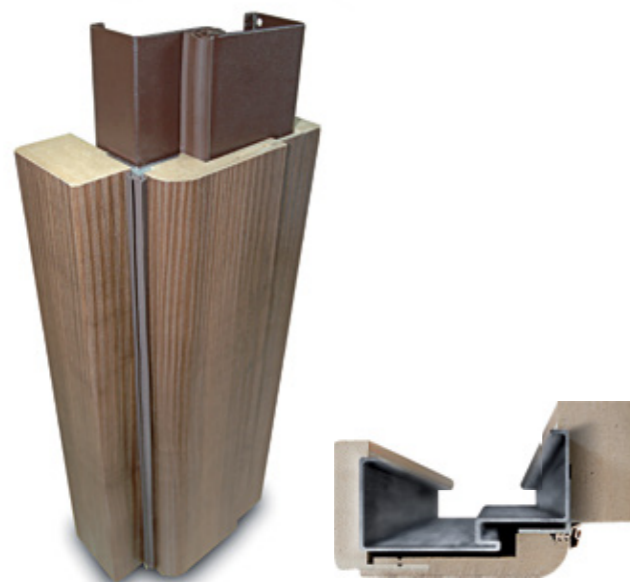

- A – obložení ocelové zárubně
- B – ocelová zárubeň
- C – hliníkový spoj
- D – gumové těsnění

Obložkové zárubně na pouzdro

Název	Typ obložkové zárubně	Rozměr dveří	Tloušťka zdi	Ceny	
				bez 21 % DPH	s 21 % DPH
Obložková zárubeň jednokřídlá	oblá/rovná	60 - 110x 197 cm	7,5 - 9,4 cm	3 920 Kč	4 743 Kč
Obložková zárubeň jednokřídlá	oblá/rovná	60 - 110x 197 cm	9,5 - 11,4 cm	3 920 Kč	4 743 Kč
Obložková zárubeň jednokřídlá	oblá/rovná	60 - 110x 197 cm	12 - 13,9 cm	3 920 Kč	4 743 Kč
Obložková zárubeň jednokřídlá	oblá/rovná	60 - 110x 197 cm	14 - 15,9 cm	4 200 Kč	5 082 Kč
Obložková zárubeň jednokřídlá	oblá/rovná	60 - 110x 197 cm	16 - 17,9 cm	4 200 Kč	5 082 Kč
Obložková zárubeň jednokřídlá	oblá/rovná	60 - 110x 197 cm	18 - 19,9 cm	4 200 Kč	5 082 Kč
Obložková zárubeň jednokřídlá	oblá/rovná	60 - 110x 197 cm	20 - 21,9 cm	4 200 Kč	5 082 Kč
Obložková zárubeň jednokřídlá	oblá/rovná	60 - 110x 197 cm	22 - 23,9 cm	4 520 Kč	5 469 Kč
Obložková zárubeň jednokřídlá	oblá/rovná	60 - 110x 197 cm	24 - 25,9 cm	4 660 Kč	5 639 Kč
Obložková zárubeň jednokřídlá	oblá/rovná	60 - 110x 197 cm	26 - 27,9 cm	4 760 Kč	5 760 Kč
Obložková zárubeň jednokřídlá	oblá/rovná	60 - 110x 197 cm	28 - 29,9 cm	4 900 Kč	5 929 Kč
Obložková zárubeň jednokřídlá	oblá/rovná	60 - 110x 197 cm	30 - 31,9 cm	5 500 Kč	6 655 Kč
Obložková zárubeň jednokřídlá	oblá/rovná	60 - 110x 197 cm	32 - 33,9 cm	5 580 Kč	6 752 Kč
Obložková zárubeň jednokřídlá	oblá/rovná	60 - 110x 197 cm	34 - 35,9 cm	6 460 Kč	7 817 Kč
Obložková zárubeň jednokřídlá	oblá/rovná	60 - 110x 197 cm	36 - 37,9 cm	6 660 Kč	8 059 Kč
Obložková zárubeň jednokřídlá	oblá/rovná	60 - 110x 197 cm	38 - 39,9 cm	6 980 Kč	8 446 Kč
Obložková zárubeň jednokřídlá	oblá/rovná	60 - 110x 197 cm	40 - 41,9 cm	7 280 Kč	8 809 Kč
Obložková zárubeň jednokřídlá	oblá/rovná	60 - 110x 197 cm	42 - 43,9 cm	7 560 Kč	9 148 Kč
Obložková zárubeň jednokřídlá	oblá/rovná	60 - 110x 197 cm	44 - 45,9 cm	7 840 Kč	9 486 Kč
Obložková zárubeň jednokřídlá	oblá/rovná	60 - 110x 197 cm	46 - 47,9 cm	8 140 Kč	9 849 Kč