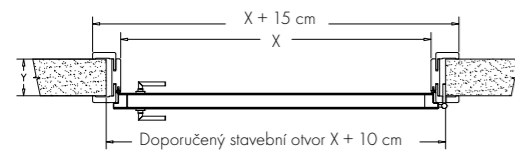

Foliované obložkové zárubně
CENOVÁ HLADINA 2

www.interlignum.cz
www.sitechnology.cz

Velikost stavebního otvoru:

Výška 202 cm
 Šířka $x + 10$ cm
 $x =$ šířka dveří

jednokřídlé

jednokřídlé - posuvné

dvoukřídlé

dvoukřídlé - posuvné

Rozměry:

Šířky jednokřídlých obložkových zárubní

60 cm 70 cm 80 cm 90 cm 100 cm 110 cm

Šířky dvoukřídlých obložkových zárubní

120 cm 130 cm 140 cm 150 cm 160 cm 170 cm
 180 cm 190 cm 200 cm