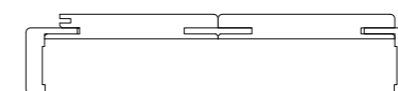

Obložkové zárubně vyrábíme v tloušťkách resp. na tloušťky stěn:

75 - 94 mm	180 - 199 mm	280 - 299 mm	380 - 399 mm	480 - 499 mm
95 - 114 mm	200 - 219 mm	300 - 319 mm	400 - 419 mm	500 - 519 mm
120 - 139 mm	220 - 239 mm	320 - 339 mm	420 - 439 mm	520 - 539 mm
140 - 159 mm	240 - 259 mm	340 - 359 mm	440 - 459 mm	540 - 559 mm
160 - 179 mm	260 - 270 mm	360 - 379 mm	460 - 479 mm	600 - 619 mm

Obložkové zárubně od tloušťky stěny 300 mm se skládají ze dvou částí.

rovná - dvoudílná