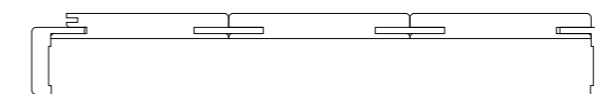

Obložkové zárubně od tloušťky stěny 440 mm se skládají ze tří částí.

rovná - trojdílná

oblá - trojdílná

Foliované obložkové zárubně

Název	Typ obložkové zárubně	Rozměr dveří	Tloušťka zdi	Ceny		
				bez 21 % DPH	s 21 % DPH	
JEDNOKŘÍDLÁ	Obložková zárubeň jednokřídla	oblá/rovná	60 - 110x197 cm	7,5 - 9,4 cm	1 960 Kč	2 372 Kč
	Obložková zárubeň jednokřídla	oblá/rovná	60 - 110x197 cm	9,5 - 11,4 cm	1 960 Kč	2 372 Kč
	Obložková zárubeň jednokřídla	oblá/rovná	60 - 110x197 cm	12 - 13,9 cm	1 960 Kč	2 372 Kč
	Obložková zárubeň jednokřídla	oblá/rovná	60 - 110x197 cm	14 - 15,9 cm	2 100 Kč	2 541 Kč
	Obložková zárubeň jednokřídla	oblá/rovná	60 - 110x197 cm	16 - 17,9 cm	2 100 Kč	2 541 Kč
	Obložková zárubeň jednokřídla	oblá/rovná	60 - 110x197 cm	18 - 19,9 cm	2 100 Kč	2 541 Kč
	Obložková zárubeň jednokřídla	oblá/rovná	60 - 110x197 cm	20 - 21,9 cm	2 100 Kč	2 541 Kč
	Obložková zárubeň jednokřídla	oblá/rovná	60 - 110x197 cm	22 - 23,9 cm	2 260 Kč	2 735 Kč
	Obložková zárubeň jednokřídla	oblá/rovná	60 - 110x197 cm	24 - 25,9 cm	2 330 Kč	2 819 Kč
	Obložková zárubeň jednokřídla	oblá/rovná	60 - 110x197 cm	26 - 27,9 cm	2 380 Kč	2 880 Kč
	Obložková zárubeň jednokřídla	oblá/rovná	60 - 110x197 cm	28 - 29,9 cm	2 450 Kč	2 965 Kč
	Obložková zárubeň jednokřídla	oblá/rovná	60 - 110x197 cm	30 - 31,9 cm	2 750 Kč	3 328 Kč
	Obložková zárubeň jednokřídla	oblá/rovná	60 - 110x197 cm	32 - 33,9 cm	2 790 Kč	3 376 Kč
	Obložková zárubeň jednokřídla	oblá/rovná	60 - 110x197 cm	34 - 35,9 cm	3 230 Kč	3 908 Kč
	Obložková zárubeň jednokřídla	oblá/rovná	60 - 110x197 cm	36 - 37,9 cm	3 330 Kč	4 029 Kč
	Obložková zárubeň jednokřídla	oblá/rovná	60 - 110x197 cm	38 - 39,9 cm	3 490 Kč	4 223 Kč
	Obložková zárubeň jednokřídla	oblá/rovná	60 - 110x197 cm	40 - 41,9 cm	3 640 Kč	4 404 Kč
	Obložková zárubeň jednokřídla	oblá/rovná	60 - 110x197 cm	42 - 43,9 cm	3 780 Kč	4 574 Kč
	Obložková zárubeň jednokřídla	oblá/rovná	60 - 110x197 cm	44 - 45,9 cm	3 920 Kč	4 743 Kč
	Obložková zárubeň jednokřídla	oblá/rovná	60 - 110x197 cm	46 - 47,9 cm	4 070 Kč	4 925 Kč
Obložková zárubeň jednokřídla	oblá/rovná	60 - 110x197 cm	48 - 49,9 cm	4 210 Kč	5 094 Kč	
Obložková zárubeň jednokřídla	oblá/rovná	60 - 110x197 cm	50 - 51,9 cm	4 560 Kč	5 518 Kč	
Obložková zárubeň jednokřídla	oblá/rovná	60 - 110x197 cm	52 - 53,9 cm	4 700 Kč	5 687 Kč	
Obložková zárubeň jednokřídla	oblá/rovná	60 - 110x197 cm	54 - 55,9 cm	4 830 Kč	5 844 Kč	
Obložková zárubeň jednokřídla	oblá/rovná	60 - 110x197 cm	56 - 57,9 cm	4 980 Kč	6 026 Kč	
Obložková zárubeň jednokřídla	oblá/rovná	60 - 110x197 cm	58 - 59,9 cm	5 120 Kč	6 195 Kč	
Obložková zárubeň jednokřídla	oblá/rovná	60 - 110x197 cm	60 - 61,9 cm	5 260 Kč	6 365 Kč	