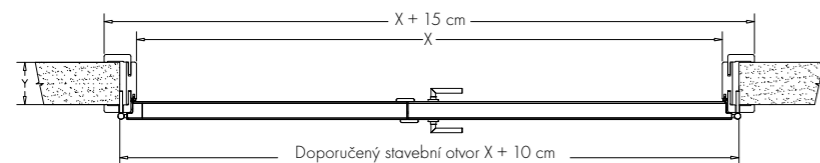

Foliované obložkové zárubně
CENOVÁ HLADINA 2

www.interlignum.cz
www.sitechnology.cz

Velikost stavebního otvoru:

Výška 202 cm
 Šířka $x + 10$ cm
 $x =$ šířka dveří

jednokřídlé

jednokřídlé - posuvné

dvoukřídlé

dvoukřídlé - posuvné

Rozměry:

Šířky jednokřídlých obložkových zárubní

60 cm 70 cm 80 cm 90 cm 100 cm 110 cm

Šířky dvoukřídlých obložkových zárubní

120 cm 130 cm 140 cm 150 cm 160 cm 170 cm
 180 cm 190 cm 200 cm

Celková výška obložkové zárubně je 205 cm.
 Celková šířka obložkové zárubně je šířka dveří + 15 cm.

Obložkové zárubně vyrábíme v tloušťkách resp. na tloušťky stěn:

75 - 94 mm	180 - 199 mm	280 - 299 mm	380 - 399 mm	480 - 499 mm
95 - 114 mm	200 - 219 mm	300 - 319 mm	400 - 419 mm	500 - 519 mm
120 - 139 mm	220 - 239 mm	320 - 339 mm	420 - 439 mm	520 - 539 mm
140 - 159 mm	240 - 259 mm	340 - 359 mm	440 - 459 mm	540 - 559 mm
160 - 179 mm	260 - 270 mm	360 - 379 mm	460 - 479 mm	600 - 619 mm