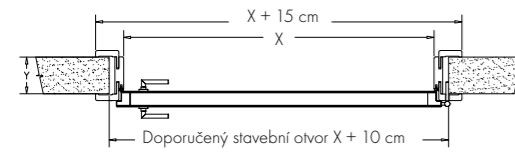

Velikost stavebního otvoru:

Výška 202 cm
Šířka $x + 10$ cm
 $x =$ šířka dveří

jednokřídlé