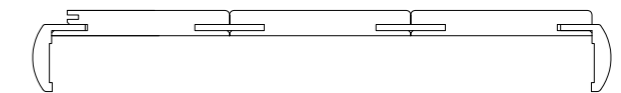

### Šířky dvoukřídlých obložkových zárubní

120 cm 130 cm 140 cm 150 cm 160 cm 170 cm  
180 cm

### Obložkové zárubně vyrábíme v tloušťkách resp. na tloušťky stěn:

75 - 94 mm	180 - 199 mm	280 - 299 mm	380 - 399 mm	480 - 499 mm
95 - 114 mm	200 - 219 mm	300 - 319 mm	400 - 419 mm	500 - 519 mm
120 - 139 mm	220 - 239 mm	320 - 339 mm	420 - 439 mm	520 - 539 mm
140 - 159 mm	240 - 259 mm	340 - 359 mm	440 - 459 mm	540 - 559 mm
160 - 179 mm	260 - 270 mm	360 - 379 mm	460 - 479 mm	600 - 619 mm

Obložkové zárubně od tloušťky stěny 300 mm se skládají ze dvou částí.

rovná - dvoudílná

oblá - dvoudílná

Obložkové zárubně od tloušťky stěny 440 mm se skládají ze tří částí.

rovná - trojdílná

oblá - trojdílná