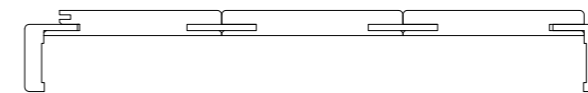

### Šířky dvoukřídlých obložkových zárubní

120 cm 130 cm 140 cm 150 cm 160 cm 170 cm  
180 cm

### Obložkové zárubně vyrábíme v tloušťkách resp. na tloušťky stěn:

75 - 94 mm	180 - 199 mm	280 - 299 mm	380 - 399 mm	480 - 499 mm
95 - 114 mm	200 - 219 mm	300 - 319 mm	400 - 419 mm	500 - 519 mm
120 - 139 mm	220 - 239 mm	320 - 339 mm	420 - 439 mm	520 - 539 mm
140 - 159 mm	240 - 259 mm	340 - 359 mm	440 - 459 mm	540 - 559 mm
160 - 179 mm	260 - 270 mm	360 - 379 mm	460 - 479 mm	600 - 619 mm

Obložkové zárubně od tloušťky stěny 300 mm se skládají ze dvou částí.

rovná - dvoudílná

oblá - dvoudílná

Obložkové zárubně od tloušťky stěny 440 mm se skládají ze tří částí.

rovná - trojdílná

oblá - trojdílná