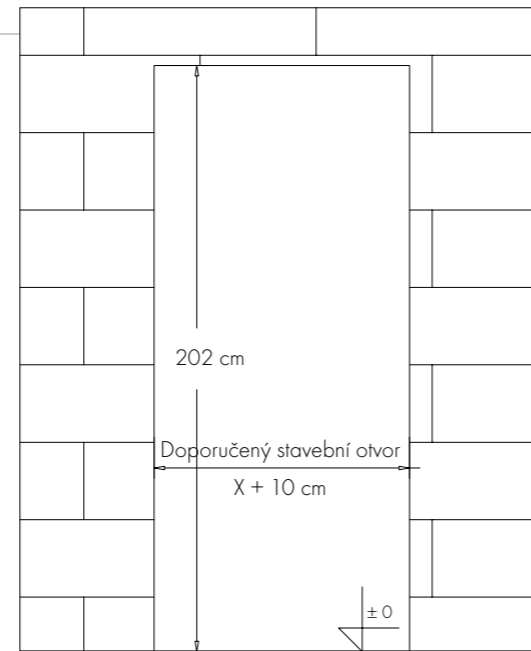

## Velikost stavebního otvoru:

Výška 202 cm  
Šířka  $x + 10$  cm  
 $x =$  šířka dveří

## Rozměry:

Celková výška obložkové zárubně je 205 cm.  
Celková šířka obložkové zárubně je šířka dveří + 15 cm.