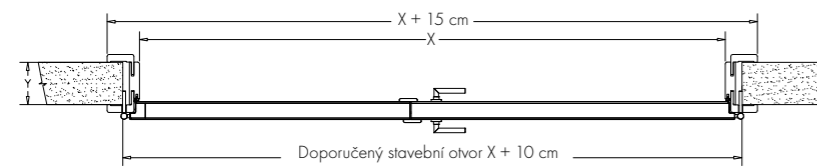

dvoukřídlé