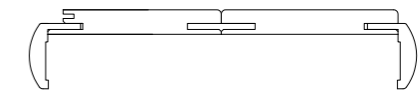

### Šířky dvoukřídlých obložkových zárubní

120 cm 130 cm 140 cm 150 cm 160 cm 170 cm  
180 cm

### Obložkové zárubně vyrábíme v tloušťkách resp. na tloušťky stěn:

75 - 94 mm	180 - 199 mm	280 - 299 mm	380 - 399 mm	480 - 499 mm
95 - 114 mm	200 - 219 mm	300 - 319 mm	400 - 419 mm	500 - 519 mm
120 - 139 mm	220 - 239 mm	320 - 339 mm	420 - 439 mm	520 - 539 mm
140 - 159 mm	240 - 259 mm	340 - 359 mm	440 - 459 mm	540 - 559 mm
160 - 179 mm	260 - 270 mm	360 - 379 mm	460 - 479 mm	600 - 619 mm

Obložkové zárubně od tloušťky stěny 300 mm se skládají ze dvou částí.

rovná - dvoudílná

oblá - dvoudílná

Obložkové zárubně od tloušťky stěny 440 mm se skládají ze tří částí.

rovná - trojdílná

oblá - trojdílná