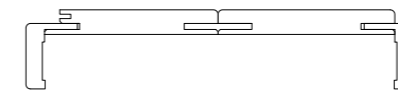

### Šířky jednokřídlých obložkových zárubní

60 cm 70 cm 80 cm 90 cm

### Šířky dvoukřídlých obložkových zárubní

120 cm 130 cm 140 cm 150 cm 160 cm 170 cm  
180 cm

### Obložkové zárubně vyrábíme v tloušťkách resp. na tloušťky stěn:

75 - 94 mm	180 - 199 mm	280 - 299 mm	380 - 399 mm	480 - 499 mm
95 - 114 mm	200 - 219 mm	300 - 319 mm	400 - 419 mm	500 - 519 mm
120 - 139 mm	220 - 239 mm	320 - 339 mm	420 - 439 mm	520 - 539 mm
140 - 159 mm	240 - 259 mm	340 - 359 mm	440 - 459 mm	540 - 559 mm
160 - 179 mm	260 - 270 mm	360 - 379 mm	460 - 479 mm	600 - 619 mm

Obložkové zárubně od tloušťky stěny 300 mm se skládají ze dvou částí.

rovná - dvoudílná

oblá - dvoudílná

Obložkové zárubně od tloušťky stěny 440 mm se skládají ze tří částí.

rovná - trojdílná

oblá - trojdílná