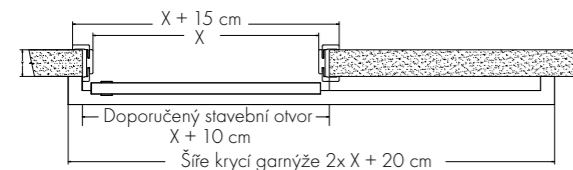

jednokřídlé - posuvné