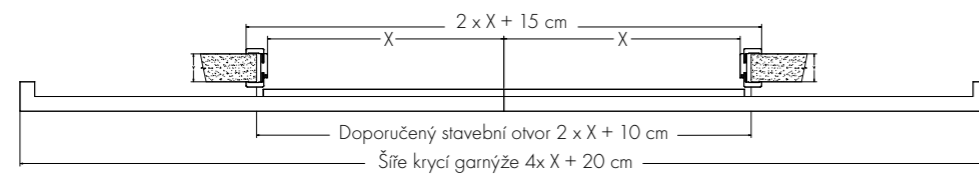

dvoukřídlé - posuvné