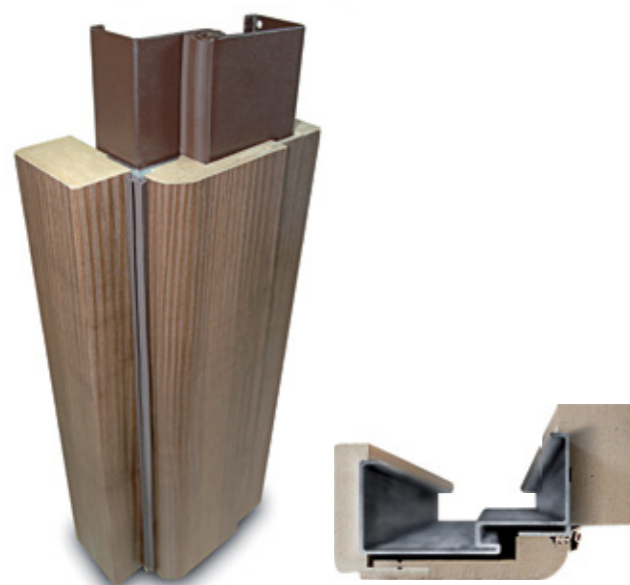

- A – obložení ocelové zárubně
- B – ocelová zárubeň
- C – hliníkový spoj
- D – gumové těsnění

Obložkové zárubně na pouzdro

Název	Typ obložkové zárubně	Rozměr dveří	Tloušťka zdi	Ceny	
				bez 21 % DPH	s 21 % DPH
Obložková zárubeň jednokřídlá	oblá/rovná	60 - 110x 197 cm	7,5 - 9,4 cm	4 380 Kč	5 300 Kč
Obložková zárubeň jednokřídlá	oblá/rovná	60 - 110x 197 cm	9,5 - 11,4 cm	4 380 Kč	5 300 Kč
Obložková zárubeň jednokřídlá	oblá/rovná	60 - 110x 197 cm	12 - 13,9 cm	4 380 Kč	5 300 Kč
Obložková zárubeň jednokřídlá	oblá/rovná	60 - 110x 197 cm	14 - 15,9 cm	4 580 Kč	5 542 Kč
Obložková zárubeň jednokřídlá	oblá/rovná	60 - 110x 197 cm	16 - 17,9 cm	4 580 Kč	5 542 Kč
Obložková zárubeň jednokřídlá	oblá/rovná	60 - 110x 197 cm	18 - 19,9 cm	4 580 Kč	5 542 Kč
Obložková zárubeň jednokřídlá	oblá/rovná	60 - 110x 197 cm	20 - 21,9 cm	4 580 Kč	5 542 Kč
Obložková zárubeň jednokřídlá	oblá/rovná	60 - 110x 197 cm	22 - 23,9 cm	5 240 Kč	6 340 Kč
Obložková zárubeň jednokřídlá	oblá/rovná	60 - 110x 197 cm	24 - 25,9 cm	5 380 Kč	6 510 Kč
Obložková zárubeň jednokřídlá	oblá/rovná	60 - 110x 197 cm	26 - 27,9 cm	5 520 Kč	6 679 Kč
Obložková zárubeň jednokřídlá	oblá/rovná	60 - 110x 197 cm	28 - 29,9 cm	5 700 Kč	6 897 Kč
Obložková zárubeň jednokřídlá	oblá/rovná	60 - 110x 197 cm	30 - 31,9 cm	6 380 Kč	7 720 Kč
Obložková zárubeň jednokřídlá	oblá/rovná	60 - 110x 197 cm	32 - 33,9 cm	6 480 Kč	7 841 Kč
Obložková zárubeň jednokřídlá	oblá/rovná	60 - 110x 197 cm	34 - 35,9 cm	7 480 Kč	9 051 Kč
Obložková zárubeň jednokřídlá	oblá/rovná	60 - 110x 197 cm	36 - 37,9 cm	7 700 Kč	9 317 Kč
Obložková zárubeň jednokřídlá	oblá/rovná	60 - 110x 197 cm	38 - 39,9 cm	8 060 Kč	9 753 Kč
Obložková zárubeň jednokřídlá	oblá/rovná	60 - 110x 197 cm	40 - 41,9 cm	8 360 Kč	10 116 Kč
Obložková zárubeň jednokřídlá	oblá/rovná	60 - 110x 197 cm	42 - 43,9 cm	8 640 Kč	10 454 Kč
Obložková zárubeň jednokřídlá	oblá/rovná	60 - 110x 197 cm	44 - 45,9 cm	8 960 Kč	10 842 Kč
Obložková zárubeň jednokřídlá	oblá/rovná	60 - 110x 197 cm	46 - 47,9 cm	9 260 Kč	11 205 Kč