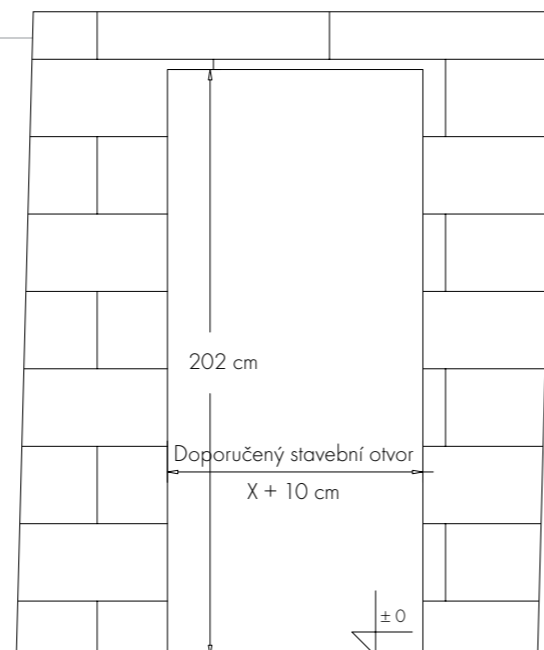

153

Materiál:

- obložková zárubeň je vyrobena z MDF desky povrchově upravená CLPL laminátem
- technické řešení obložkové zárubně umožňuje reagovat na různou tloušťku stěny v rámci stanovených rozměrových tolerancí např. 95 až 114 mm, při dodržení jednotné tloušťky zdi po celém obvodu zárubně
- obložkové zárubně se osazují po dokončení stavebních otvorů tzn. omítek, maleb, obkladů a položení finálních podlah tj. např. dlažeb, plovoucích podlah, kobereců

LAMINÁTOVÉ dveře
CENOVÁ HLADINA 3

www.interlignum.cz
www.sitechnology.cz

Velikost stavebního otvoru:

Výška 202 cm
Šířka $x + 10$ cm
 $x =$ šířka dveří

jednokřídlé

jednokřídlé - posuvné

dvoukřídlé

dvoukřídlé - posuvné

Rozměry:

Celková výška obložkové zárubně je 205 cm.
Celková šířka obložkové zárubně je šířka dveří + 15 cm.

Šířky jednokřídlých obložkových zárubní

60 cm 70 cm 80 cm 90 cm 100 cm 110 cm

Šířky dvoukřídlých obložkových zárubní

120 cm 130 cm 140 cm 150 cm 160 cm 170 cm
180 cm 190 cm 200 cm

Obložkové zárubně vyrábíme v tloušťkách resp. na tloušťky stěn:

75 - 94 mm	180 - 199 mm	280 - 299 mm	380 - 399 mm	480 - 499 mm
95 - 114 mm	200 - 219 mm	300 - 319 mm	400 - 419 mm	500 - 519 mm
120 - 139 mm	220 - 239 mm	320 - 339 mm	420 - 439 mm	520 - 539 mm
140 - 159 mm	240 - 259 mm	340 - 359 mm	440 - 459 mm	540 - 559 mm
160 - 179 mm	260 - 270 mm	360 - 379 mm	460 - 479 mm	600 - 619 mm