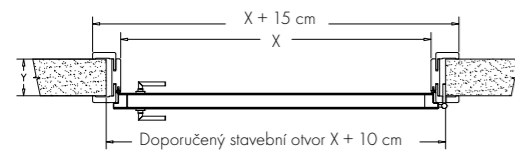

153

Materiál:

- obložková zárubeň je vyrobena z MDF desky povrchově upravená CLPL laminátem
- technické řešení obložkové zárubně umožňuje reagovat na různou tloušťku stěny v rámci stanovených rozměrových tolerancí např. 95 až 114 mm, při dodržení jednotné tloušťky zdi po celém obvodu zárubně
- obložkové zárubně se osazují po dokončení stavebních otvorů tzn. omítek, maleb, obkladů a položení finálních podlah tj. např. dlažeb, plovoucích podlah, kobereců

LAMINÁTOVÉ dveře
CENOVÁ HLADINA 3

www.interlignum.cz
www.sitechnology.cz

Velikost stavebního otvoru:

Výška 202 cm
Šířka $x + 10$ cm
 $x =$ šířka dveří

jednokřídlé

jednokřídlé - posuvné

dvoukřídlé

dvoukřídlé - posuvné

Rozměry:

Celková výška obložkové zárubně je 205 cm.
Celková šířka obložkové zárubně je šířka dveří + 15 cm.

Šířky jednokřídlých obložkových zárubní

60 cm 70 cm 80 cm 90 cm 100 cm 110 cm

Šířky dvoukřídlých obložkových zárubní