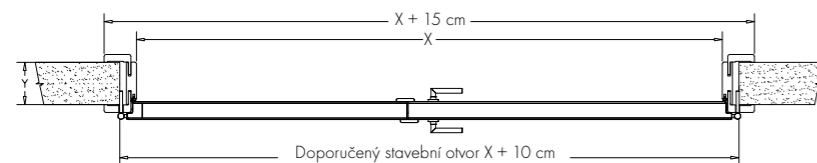

153

Materiál:

- obložková zárubeň je vyrobena z MDF desky povrchově upravená CLPL laminátem
- technické řešení obložkové zárubně umožňuje reagovat na různou tloušťku stěny v rámci stanovených rozměrových tolerancí např. 95 až 114 mm, při dodržení jednotné tloušťky zdi po celém obvodu zárubně
- obložkové zárubně se osazují po dokončení stavebních otvorů tzn. omítek, maleb, obkladů a položení finálních podlah tj. např. dlažeb, plovoucích podlah, kobereců

LAMINÁTOVÉ dveře
CENOVÁ HLADINA 3

www.interlignum.cz
www.sitechnology.cz

Velikost stavebního otvoru:

Výška 202 cm
Šířka $x + 10$ cm
 $x =$ šířka dveří

jednokřídlé

jednokřídlé - posuvné

dvoukřídlé

dvoukřídlé - posuvné

Rozměry:

Celková výška obložkové zárubně je 205 cm.
Celková šířka obložkové zárubně je šířka dveří + 15 cm.

Šířky jednokřídlých obložkových zárubní

60 cm 70 cm 80 cm 90 cm 100 cm 110 cm

Šířky dvoukřídlých obložkových zárubní

120 cm 130 cm 140 cm 150 cm 160 cm 170 cm
180 cm 190 cm 200 cm

Obložkové zárubně vyrábíme v tloušťkách resp. na tloušťky stěn:

75 - 94 mm	180 - 199 mm	280 - 299 mm	380 - 399 mm	480 - 499 mm
95 - 114 mm	200 - 219 mm	300 - 319 mm	400 - 419 mm	500 - 519 mm
120 - 139 mm	220 - 239 mm	320 - 339 mm	420 - 439 mm	520 - 539 mm
140 - 159 mm	240 - 259 mm	340 - 359 mm	440 - 459 mm	540 - 559 mm
160 - 179 mm	260 - 270 mm	360 - 379 mm	460 - 479 mm	600 - 619 mm