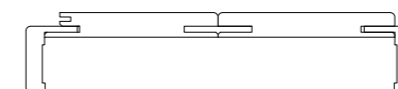

Obložkové zárubně vyrábíme v tloušťkách resp. na tloušťky stěn:

75 - 94 mm	180 - 199 mm	280 - 299 mm	380 - 399 mm	480 - 499 mm
95 - 114 mm	200 - 219 mm	300 - 319 mm	400 - 419 mm	500 - 519 mm
120 - 139 mm	220 - 239 mm	320 - 339 mm	420 - 439 mm	520 - 539 mm
140 - 159 mm	240 - 259 mm	340 - 359 mm	440 - 459 mm	540 - 559 mm
160 - 179 mm	260 - 270 mm	360 - 379 mm	460 - 479 mm	600 - 619 mm

Obložkové zárubně od tloušťky stěny 300 mm se skládají ze dvou částí.

rovná - dvoudílná