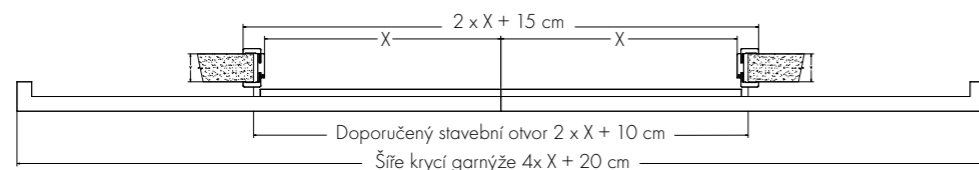

153

Materiál:

- obložková zárubeň je vyrobena z MDF desky povrchově upravená CLPL laminátem
- technické řešení obložkové zárubně umožňuje reagovat na různou tloušťku stěny v rámci stanovených rozměrových tolerancí např. 95 až 114 mm, při dodržení jednotné tloušťky zdi po celém obvodu zárubně
- obložkové zárubně se osazují po dokončení stavebních otvorů tzn. omítek, maleb, obkladů a položení finálních podlah tj. např. dlažeb, plovoucích podlah, kobereců

LAMINÁTOVÉ dveře
CENOVÁ HLADINA 3

www.interlignum.cz
www.sitechnology.cz

Velikost stavebního otvoru:

Výška 202 cm
Šířka $x + 10$ cm
 $x =$ šířka dveří

jednokřídlé

jednokřídlé - posuvné

dvoukřídlé

dvoukřídlé - posuvné

Rozměry:

Celková výška obložkové zárubně je 205 cm.
Celková šířka obložkové zárubně je šířka dveří + 15 cm.

Šířky jednokřídlých obložkových zárubní

60 cm 70 cm 80 cm 90 cm 100 cm 110 cm

Šířky dvoukřídlých obložkových zárubní