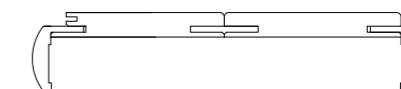

LAMINÁTOVÉ dveře
CENOVÁ HLADINA 3

www.interlignum.cz
www.sitechnology.cz

Velikost stavebního otvoru:

Výška 202 cm
Šířka $x + 10$ cm
 $x =$ šířka dveří

jednokřídlé

jednokřídlé - posuvné

dvoukřídlé

dvoukřídlé - posuvné

Rozměry:

Celková výška obložkové zárubně je 205 cm.
Celková šířka obložkové zárubně je šířka dveří + 15 cm.

Šířky jednokřídlých obložkových zárubní

60 cm 70 cm 80 cm 90 cm 100 cm 110 cm

Šířky dvoukřídlých obložkových zárubní

120 cm 130 cm 140 cm 150 cm 160 cm 170 cm
180 cm 190 cm 200 cm

Obložkové zárubně vyrábíme v tloušťkách resp. na tloušťky stěn:

75 - 94 mm	180 - 199 mm	280 - 299 mm	380 - 399 mm	480 - 499 mm
95 - 114 mm	200 - 219 mm	300 - 319 mm	400 - 419 mm	500 - 519 mm
120 - 139 mm	220 - 239 mm	320 - 339 mm	420 - 439 mm	520 - 539 mm
140 - 159 mm	240 - 259 mm	340 - 359 mm	440 - 459 mm	540 - 559 mm
160 - 179 mm	260 - 270 mm	360 - 379 mm	460 - 479 mm	600 - 619 mm

Obložkové zárubně od tloušťky stěny 300 mm se skládají ze dvou částí.

rovná - dvoudílná

oblá - dvoudílná

Určení typu zárubně:

Z hlediska umístění pantů vyrábíme obložkové zárubně:

- pravé
- levé
- dvoukřídlé
- slepé, tzn. bez závěsů dveří, určené k posuvným dveřím či průchodům