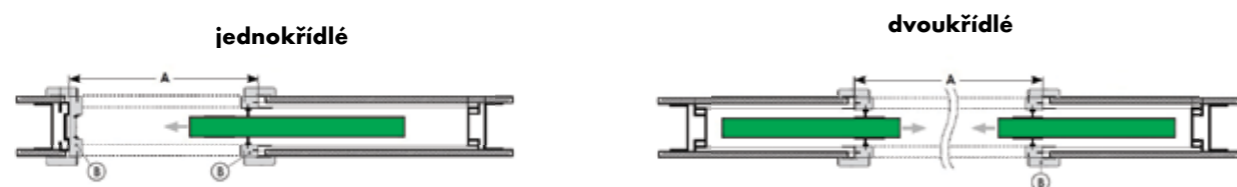

Obložková zárubeň na pouzdro

Materiál:

- obklad ocelové zárubně je vyrobena z MDF desky povrchově upravená folií
- průchod je vždy o 2 cm užší: „68“, „78“, „88“, „98“
- dveřní křídlo vždy objednat stejně široké jako obložková zárubeň (např. dveřní křídlo 80 cm, obložková zárubeň na pouzdro také 80 cm)

Obložkovou zárubeň na pouzdro dodáváme ve 2 typech – rovnou nebo oblou

A – šíře průchodu obložkou neosazeného pouzdra

B – obložková zárubeň na pouzdro

Obklad ocelové zárubně (OOZ)

Materiál:

- obklad ocelové zárubně je vyrobena z MDF desky povrchově upravená folií
- technické řešení obkladu ocelové zárubně umožňuje jednoduchý způsob, jak bez nutnosti bourání a dalších stavebních úprav zdokonalit každý interié
- výhodou obkladu ocelové zárubně je že se montuje přímo na starou ocelovou zárubeň bez nutnosti její demontáže.
- vzhledem k tomu, že existuje několik různých typů starých ocelových zárubní, je vždy nejlepší nejdříve možnost obložení konzultovat s naším technikem.
- **Zárubeň OOZ se NEVYRÁBÍ JAKO PROTIPOŽÁRNÍ.**

Obklad ocelové zárubně (OOZ) dodáváme ve 2 typech – rovnou nebo oblou