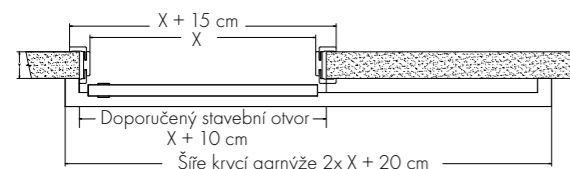

153

Materiál:

- obložková zárubeň je vyrobena z MDF desky povrchově upravená CLPL laminátem
- technické řešení obložkové zárubně umožňuje reagovat na různou tloušťku stěny v rámci stanovených rozměrových tolerancí např. 95 až 114 mm, při dodržení jednotné tloušťky zdi po celém obvodu zárubně
- obložkové zárubně se osazují po dokončení stavebních otvorů tzn. omítek, maleb, obkladů a položení finálních podlah tj. např. dlažeb, plovoucích podlah, kobereců

LAMINÁTOVÉ dveře
CENOVÁ HLADINA 3

www.interlignum.cz
www.sitechnology.cz

Velikost stavebního otvoru:

Výška 202 cm
Šířka $x + 10$ cm
 $x =$ šířka dveří

jednokřídlé

jednokřídlé - posuvné

dvoukřídlé

dvoukřídlé - posuvné

Rozměry:

Celková výška obložkové zárubně je 205 cm.
Celková šířka obložkové zárubně je šířka dveří + 15 cm.

Šířky jednokřídlých obložkových zárubní

60 cm 70 cm 80 cm 90 cm 100 cm 110 cm

Šířky dvoukřídlých obložkových zárubní

120 cm 130 cm 140 cm 150 cm 160 cm 170 cm
180 cm 190 cm 200 cm

Obložkové zárubně vyrábíme v tloušťkách resp. na tloušťky stěn:

75 - 94 mm	180 - 199 mm	280 - 299 mm	380 - 399 mm	480 - 499 mm
95 - 114 mm	200 - 219 mm	300 - 319 mm	400 - 419 mm	500 - 519 mm
120 - 139 mm	220 - 239 mm	320 - 339 mm	420 - 439 mm	520 - 539 mm
140 - 159 mm	240 - 259 mm	340 - 359 mm	440 - 459 mm	540 - 559 mm
160 - 179 mm	260 - 270 mm	360 - 379 mm	460 - 479 mm	600 - 619 mm