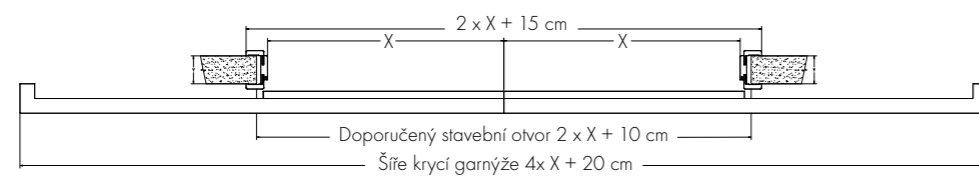

Obložkové zárubně DÝHOVANÉ MODIFIKOVANOU DÝHOU
CENOVÁ HLADINA 6

www.interlignum.cz
www.sitechnology.cz

Velikost stavebního otvoru:

Výška 202 cm
Šířka $x + 10$ cm
 x = šířka dveří

jednokřídlé

jednokřídlé - posuvné

dvoukřídlé

dvoukřídlé - posuvné

Rozměry:

Celková výška obložkové zárubně je 205 cm.
Celková šířka obložkové zárubně je šířka dveří + 15 cm.

Šířky jednokřídlých obložkových zárubní

60 cm 70 cm 80 cm 90 cm

Šířky dvoukřídlých obložkových zárubní

120 cm 130 cm 140 cm 150 cm 160 cm 170 cm
180 cm

Obložkové zárubně vyrábíme v tloušťkách resp. na tloušťky stěn:

75 - 94 mm	140 - 159 mm	200 - 219 mm	260 - 270 mm	320 - 339 mm	380 - 399 mm
95 - 114 mm	160 - 179 mm	220 - 239 mm	280 - 299 mm	340 - 359 mm	
120 - 139 mm	180 - 199 mm	240 - 259 mm	300 - 319 mm	360 - 379 mm	

Obložkové zárubně od tloušťky stěny 300 mm se skládají ze dvou částí.

rovná - dvoudílná

oblá - dvoudílná

Obložkové zárubně od tloušťky stěny 440 mm se skládají ze tří částí.

rovná - trojdílná

oblá - trojdílná