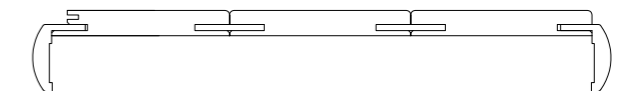

dvoukřídlé

dvoukřídlé - posuvné

Rozměry:

Celková výška obložkové zárubně je 205 cm.
Celková šířka obložkové zárubně je šířka dveří + 15 cm.

Šířky jednokřídlých obložkových zárubní

60 cm 70 cm 80 cm 90 cm

Šířky dvoukřídlých obložkových zárubní

120 cm 130 cm 140 cm 150 cm 160 cm 170 cm
180 cm

Obložkové zárubně vyrábíme v tloušťkách resp. na tloušťky stěn:

75 - 94 mm	140 - 159 mm	200 - 219 mm	260 - 270 mm	320 - 339 mm	380 - 399 mm
95 - 114 mm	160 - 179 mm	220 - 239 mm	280 - 299 mm	340 - 359 mm	
120 - 139 mm	180 - 199 mm	240 - 259 mm	300 - 319 mm	360 - 379 mm	

Obložkové zárubně od tloušťky stěny 300 mm se skládají ze dvou částí.

rovná - dvoudílná

oblá - dvoudílná

Obložkové zárubně od tloušťky stěny 440 mm se skládají ze tří částí.

rovná - trojdílná

oblá - trojdílná