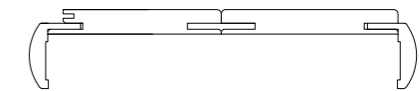

Obložkové zárubně DÝHOVANÉ MODIFIKOVANOU DÝHOU
CENOVÁ HLADINA 6

www.interlignum.cz
www.sitechnology.cz

Velikost stavebního otvoru:

Výška 202 cm
Šířka $x + 10$ cm
 x = šířka dveří

jednokřídlé

jednokřídlé - posuvné

dvoukřídlé

dvoukřídlé - posuvné

Rozměry:

Celková výška obložkové zárubně je 205 cm.
Celková šířka obložkové zárubně je šířka dveří + 15 cm.

Šířky jednokřídlých obložkových zárubní

60 cm 70 cm 80 cm 90 cm

Šířky dvoukřídlých obložkových zárubní

120 cm 130 cm 140 cm 150 cm 160 cm 170 cm
180 cm

Obložkové zárubně vyrábíme v tloušťkách resp. na tloušťky stěn:

75 - 94 mm	140 - 159 mm	200 - 219 mm	260 - 270 mm	320 - 339 mm	380 - 399 mm
95 - 114 mm	160 - 179 mm	220 - 239 mm	280 - 299 mm	340 - 359 mm	
120 - 139 mm	180 - 199 mm	240 - 259 mm	300 - 319 mm	360 - 379 mm	

Obložkové zárubně od tloušťky stěny 300 mm se skládají ze dvou částí.

rovná - dvoudílná

oblá - dvoudílná

Obložkové zárubně od tloušťky stěny 440 mm se skládají ze tří částí.

rovná - trojdílná

oblá - trojdílná