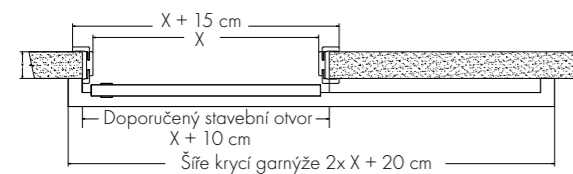

Obložkové zárubně DÝHOVANÉ MODIFIKOVANOU DÝHOU
CENOVÁ HLADINA 6

www.interlignum.cz
www.sitechnology.cz

Velikost stavebního otvoru:

Výška 202 cm
Šířka $x + 10$ cm
 x = šířka dveří

jednokřídlé

jednokřídlé - posuvné

dvoukřídlé

dvoukřídlé - posuvné

Rozměry:

Celková výška obložkové zárubně je 205 cm.
Celková šířka obložkové zárubně je šířka dveří + 15 cm.

Šířky jednokřídlých obložkových zárubní

60 cm 70 cm 80 cm 90 cm

Šířky dvoukřídlých obložkových zárubní

120 cm 130 cm 140 cm 150 cm 160 cm 170 cm
180 cm

Obložkové zárubně vyrábíme v tloušťkách resp. na tloušťky stěn:

75 - 94 mm	140 - 159 mm	200 - 219 mm	260 - 270 mm	320 - 339 mm	380 - 399 mm
95 - 114 mm	160 - 179 mm	220 - 239 mm	280 - 299 mm	340 - 359 mm	
120 - 139 mm	180 - 199 mm	240 - 259 mm	300 - 319 mm	360 - 379 mm	

Obložkové zárubně od tloušťky stěny 300 mm se skládají ze dvou částí.

rovná - dvoudílná

oblá - dvoudílná

Obložkové zárubně od tloušťky stěny 440 mm se skládají ze tří částí.

rovná - trojdílná

oblá - trojdílná