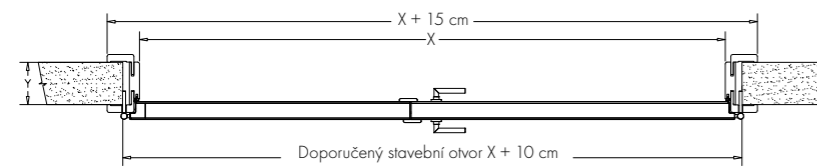

Obložkové zárubně DÝHOVANÉ MODIFIKOVANOU DÝHOU
CENOVÁ HLADINA 6

www.interlignum.cz
www.sitechnology.cz

Velikost stavebního otvoru:

Výška 202 cm
Šířka $x + 10$ cm
 x = šířka dveří

jednokřídlé

jednokřídlé - posuvné

dvoukřídlé

dvoukřídlé - posuvné

Rozměry:

Celková výška obložkové zárubně je 205 cm.
Celková šířka obložkové zárubně je šířka dveří + 15 cm.

Šířky jednokřídlých obložkových zárubní

60 cm 70 cm 80 cm 90 cm

Šířky dvoukřídlých obložkových zárubní

120 cm 130 cm 140 cm 150 cm 160 cm 170 cm
180 cm

Obložkové zárubně vyrábíme v tloušťkách resp. na tloušťky stěn:

75 - 94 mm	140 - 159 mm	200 - 219 mm	260 - 270 mm	320 - 339 mm	380 - 399 mm
95 - 114 mm	160 - 179 mm	220 - 239 mm	280 - 299 mm	340 - 359 mm	
120 - 139 mm	180 - 199 mm	240 - 259 mm	300 - 319 mm	360 - 379 mm	

Obložkové zárubně od tloušťky stěny 300 mm se skládají ze dvou částí.

rovná - dvoudílná

oblá - dvoudílná

Obložkové zárubně od tloušťky stěny 440 mm se skládají ze tří částí.

rovná - trojdílná

oblá - trojdílná