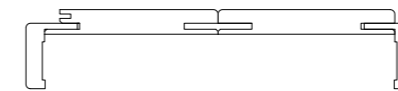

Obložkové zárubně DÝHOVANÉ MODIFIKOVANOU DÝHOU
CENOVÁ HLADINA 6

www.interlignum.cz
www.sitechnology.cz

Velikost stavebního otvoru:

Výška 202 cm
Šířka $x + 10$ cm
 x = šířka dveří

jednokřídlé

jednokřídlé - posuvné

dvoukřídlé

dvoukřídlé - posuvné

Rozměry:

Celková výška obložkové zárubně je 205 cm.
Celková šířka obložkové zárubně je šířka dveří + 15 cm.

Šířky jednokřídlých obložkových zárubní

60 cm 70 cm 80 cm 90 cm

Šířky dvoukřídlých obložkových zárubní

120 cm 130 cm 140 cm 150 cm 160 cm 170 cm
180 cm

Obložkové zárubně vyrábíme v tloušťkách resp. na tloušťky stěn:

75 - 94 mm	140 - 159 mm	200 - 219 mm	260 - 270 mm	320 - 339 mm	380 - 399 mm
95 - 114 mm	160 - 179 mm	220 - 239 mm	280 - 299 mm	340 - 359 mm	
120 - 139 mm	180 - 199 mm	240 - 259 mm	300 - 319 mm	360 - 379 mm	

Obložkové zárubně od tloušťky stěny 300 mm se skládají ze dvou částí.

rovná - dvoudílná

oblá - dvoudílná

Obložkové zárubně od tloušťky stěny 440 mm se skládají ze tří částí.

rovná - trojdílná

oblá - trojdílná