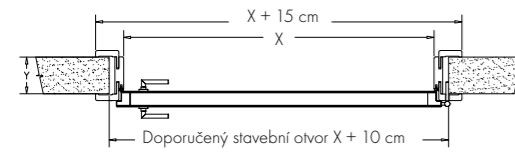

dub bělený

ořech

wenge

241

Materiál:

- obložková zárubeň je vyrobena z MDF desky povrchově upravená modifikovanou dýhou
- modifikované dýha - je dýha, která se krájí z bloků, které jsou vyrobeny z loupané a barvené dýhy
- modifikovaná dýha je skvělou volbou pro zákazníky, kteří si přejí dýhu jednotlé barvy, kresby, stálé kvality a rozměru.
- technické řešení obložkové zárubně umožňuje reagovat na různou tloušťku stěny v rámci stanovených rozměrových tolerancí, např. 95 až 114 mm, při dodržení jednotné tloušťky zdi po celém obvodu zárubně
- obložkové zárubně se osazují po dokončení stavebních otvorů tzn. omítek, maleb, obkladů a položení finálních podlah tj. např. dlažeb, plovoucích podlah, koberců

Obložkové zárubně DÝHOVANÉ MODIFIKOVANOU DÝHOU
CENOVÁ HLADINA 6

www.interlignum.cz
www.sitechnology.cz

Velikost stavebního otvoru:

Výška 202 cm
Šířka $x + 10$ cm
 x = šířka dveří

jednokřídlé

jednokřídlé - posuvné

dvoukřídlé

dvoukřídlé - posuvné

Rozměry:

Celková výška obložkové zárubně je 205 cm.
Celková šířka obložkové zárubně je šířka dveří + 15 cm.

Šířky jednokřídlých obložkových zárubní

60 cm 70 cm 80 cm 90 cm

Šířky dvoukřídlých obložkových zárubní