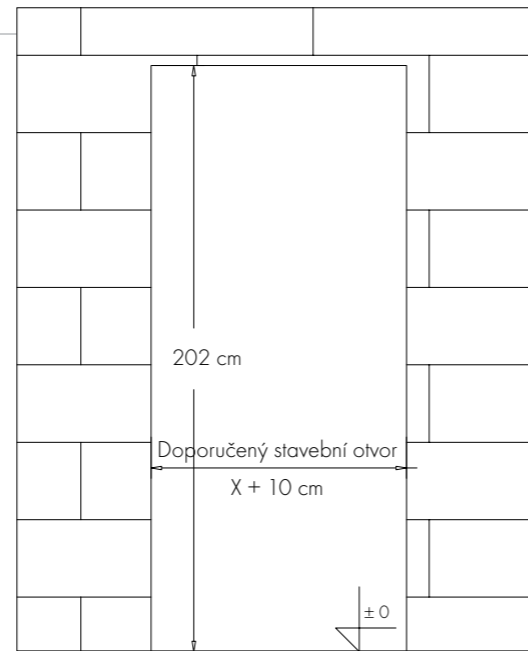

Obložkové zárubně DÝHOVANÉ MODIFIKOVANOU DÝHOU
CENOVÁ HLADINA 6

www.interlignum.cz
www.sitechnology.cz

Velikost stavebního otvoru:

Výška 202 cm
Šířka $x + 10$ cm
 x = šířka dveří

jednokřídlé

jednokřídlé - posuvné

dvoukřídlé

dvoukřídlé - posuvné

Rozměry:

Celková výška obložkové zárubně je 205 cm.
Celková šířka obložkové zárubně je šířka dveří + 15 cm.

Šířky jednokřídlých obložkových zárubní

60 cm 70 cm 80 cm 90 cm

Šířky dvoukřídlých obložkových zárubní

120 cm 130 cm 140 cm 150 cm 160 cm 170 cm
180 cm

Obložkové zárubně vyrábíme v tloušťkách resp. na tloušťky stěn:

75 - 94 mm	140 - 159 mm	200 - 219 mm	260 - 270 mm	320 - 339 mm	380 - 399 mm
95 - 114 mm	160 - 179 mm	220 - 239 mm	280 - 299 mm	340 - 359 mm	
120 - 139 mm	180 - 199 mm	240 - 259 mm	300 - 319 mm	360 - 379 mm	