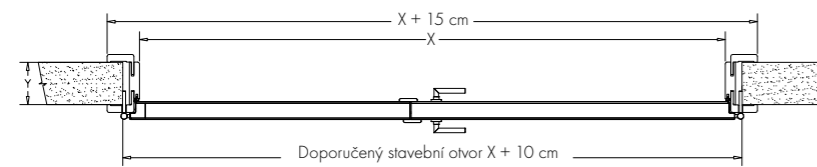

Obložkové zárubně DÝHOVANÉ PŘÍRODNÍ DÝHOU
CENOVÁ HLADINA 6

www.interlignum.cz
www.sitechnology.cz

Velikost stavebního otvoru:

Výška 202 cm
Šířka $x + 10$ cm
 x = šířka dveří

jednokřídlé

jednokřídlé - posuvné

dvoukřídlé

dvoukřídlé - posuvné

Rozměry:

Celková výška obložkové zárubně je 205 cm.
Celková šířka obložkové zárubně je šířka dveří + 15 cm.

Šířky jednokřídlých obložkových zárubní

60 cm 70 cm 80 cm 90 cm

Šířky dvoukřídlých obložkových zárubní

120 cm 130 cm 140 cm 150 cm 160 cm 170 cm
180 cm

Obložkové zárubně vyrábíme v tloušťkách resp. na tloušťky stěn:

75 - 94 mm	140 - 159 mm	200 - 219 mm	260 - 270 mm	320 - 339 mm	380 - 399 mm
95 - 114 mm	160 - 179 mm	220 - 239 mm	280 - 299 mm	340 - 359 mm	
120 - 139 mm	180 - 199 mm	240 - 259 mm	300 - 319 mm	360 - 379 mm	