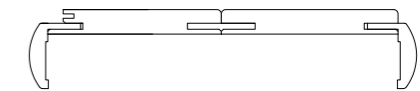

Obložkové zárubně DÝHOVANÉ PŘÍRODNÍ DÝHOU
CENOVÁ HLADINA 6

www.interlignum.cz
www.sitechnology.cz

Velikost stavebního otvoru:

Výška 202 cm
Šířka $x + 10$ cm
 x = šířka dveří

jednokřídlé

jednokřídlé - posuvné

dvoukřídlé

dvoukřídlé - posuvné

Rozměry:

Celková výška obložkové zárubně je 205 cm.
Celková šířka obložkové zárubně je šířka dveří + 15 cm.

Šířky jednokřídlých obložkových zárubní

60 cm 70 cm 80 cm 90 cm

Šířky dvoukřídlých obložkových zárubní

120 cm 130 cm 140 cm 150 cm 160 cm 170 cm
180 cm

Obložkové zárubně vyrábíme v tloušťkách resp. na tloušťky stěn:

75 - 94 mm	140 - 159 mm	200 - 219 mm	260 - 270 mm	320 - 339 mm	380 - 399 mm
95 - 114 mm	160 - 179 mm	220 - 239 mm	280 - 299 mm	340 - 359 mm	
120 - 139 mm	180 - 199 mm	240 - 259 mm	300 - 319 mm	360 - 379 mm	

Obložkové zárubně od tloušťky stěny 300 mm se skládají ze dvou částí.

rovná - dvoudílná

oblá - dvoudílná

Obložkové zárubně od tloušťky stěny 440 mm se skládají ze tří částí.

rovná - trojdílná

oblá - trojdílná