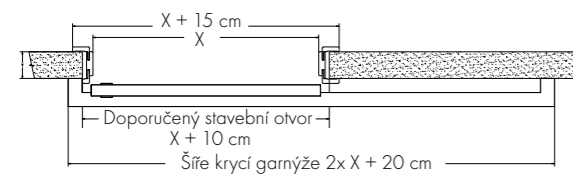

Obložkové zárubně DÝHOVANÉ PŘÍRODNÍ DÝHOU
CENOVÁ HLADINA 6

www.interlignum.cz
www.sitechnology.cz

Velikost stavebního otvoru:

Výška 202 cm
Šířka $x + 10$ cm
 x = šířka dveří

jednokřídlé

jednokřídlé - posuvné

dvoukřídlé

dvoukřídlé - posuvné

Rozměry:

Celková výška obložkové zárubně je 205 cm.
Celková šířka obložkové zárubně je šířka dveří + 15 cm.

Šířky jednokřídlých obložkových zárubní

60 cm 70 cm 80 cm 90 cm

Šířky dvoukřídlých obložkových zárubní

120 cm 130 cm 140 cm 150 cm 160 cm 170 cm
180 cm

Obložkové zárubně vyrábíme v tloušťkách resp. na tloušťky stěn:

75 - 94 mm	140 - 159 mm	200 - 219 mm	260 - 270 mm	320 - 339 mm	380 - 399 mm
95 - 114 mm	160 - 179 mm	220 - 239 mm	280 - 299 mm	340 - 359 mm	
120 - 139 mm	180 - 199 mm	240 - 259 mm	300 - 319 mm	360 - 379 mm	

Obložkové zárubně od tloušťky stěny 300 mm se skládají ze dvou částí.

rovná - dvoudílná

oblá - dvoudílná

Obložkové zárubně od tloušťky stěny 440 mm se skládají ze tří částí.

rovná - trojdílná

oblá - trojdílná