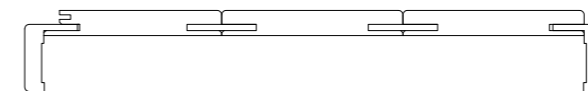

dvoukřídlé

dvoukřídlé - posuvné

Rozměry:

Celková výška obložkové zárubně je 205 cm.
Celková šířka obložkové zárubně je šířka dveří + 15 cm.

Šířky jednokřídlých obložkových zárubní

60 cm 70 cm 80 cm 90 cm

Šířky dvoukřídlých obložkových zárubní

120 cm 130 cm 140 cm 150 cm 160 cm 170 cm
180 cm

Obložkové zárubně vyrábíme v tloušťkách resp. na tloušťky stěn:

75 - 94 mm	140 - 159 mm	200 - 219 mm	260 - 270 mm	320 - 339 mm	380 - 399 mm
95 - 114 mm	160 - 179 mm	220 - 239 mm	280 - 299 mm	340 - 359 mm	
120 - 139 mm	180 - 199 mm	240 - 259 mm	300 - 319 mm	360 - 379 mm	

Obložkové zárubně od tloušťky stěny 300 mm se skládají ze dvou částí.

rovná - dvoudílná

oblá - dvoudílná

Obložkové zárubně od tloušťky stěny 440 mm se skládají ze tří částí.

rovná - trojdílná

oblá - trojdílná