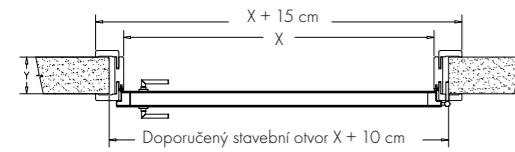

dub teak

227

Materiál:

- obložková zárubeň je vyrobena z MDF desky povrchově upravená přírodní dýhou
- technické řešení obložkové zárubně umožňuje reagovat na různou tloušťku stěny v rámci stanovených rozměrových tolerancí např. 95 až 114 mm, při dodržení jednotné tloušťky zdi po celém obvodu zárubně
- obložkové zárubně se osazují po dokončení stavebních otvorů tzn. omítek, maleb, obkladů a položení finálních podlah tj. např. dlažeb, plovoucích podlah, kobereců

Obložkové zárubně DÝHOVANÉ PŘÍRODNÍ DÝHOU
CENOVÁ HLADINA 6

www.interlignum.cz
www.sitechnology.cz

Velikost stavebního otvoru:

Výška 202 cm
Šířka $x + 10$ cm
 x = šířka dveří

jednokřídlé

jednokřídlé - posuvné

dvoukřídlé

dvoukřídlé - posuvné

Rozměry:

Celková výška obložkové zárubně je 205 cm.
Celková šířka obložkové zárubně je šířka dveří + 15 cm.

Šířky jednokřídlých obložkových zárubní

60 cm 70 cm 80 cm 90 cm

Šířky dvoukřídlých obložkových zárubní