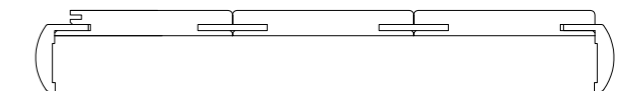

dvoukřídlé

dvoukřídlé - posuvné

Rozměry:

Celková výška obložkové zárubně je 205 cm.
Celková šířka obložkové zárubně je šířka dveří + 15 cm.

Šířky jednokřídlých obložkových zárubní

60 cm 70 cm 80 cm 90 cm

Šířky dvoukřídlých obložkových zárubní

120 cm 130 cm 140 cm 150 cm 160 cm 170 cm
180 cm

Obložkové zárubně vyrábíme v tloušťkách resp. na tloušťky stěn:

75 - 94 mm	140 - 159 mm	200 - 219 mm	260 - 270 mm	320 - 339 mm	380 - 399 mm
95 - 114 mm	160 - 179 mm	220 - 239 mm	280 - 299 mm	340 - 359 mm	
120 - 139 mm	180 - 199 mm	240 - 259 mm	300 - 319 mm	360 - 379 mm	

Obložkové zárubně od tloušťky stěny 300 mm se skládají ze dvou částí.

rovná - dvoudílná

oblá - dvoudílná

Obložkové zárubně od tloušťky stěny 440 mm se skládají ze tří částí.

rovná - trojdílná

oblá - trojdílná