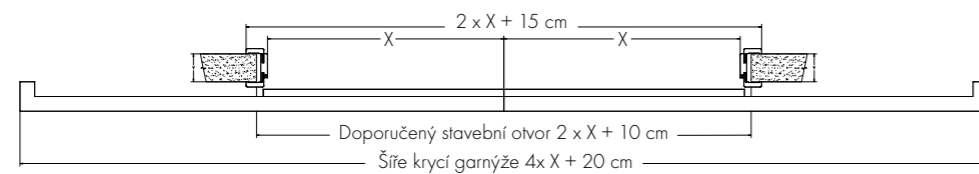

Obložkové zárubně DÝHOVANÉ PŘÍRODNÍ DÝHOU
CENOVÁ HLADINA 6

www.interlignum.cz
www.sitechnology.cz

Velikost stavebního otvoru:

Výška 202 cm
Šířka $x + 10$ cm
 x = šířka dveří

jednokřídlé

jednokřídlé - posuvné

dvoukřídlé

dvoukřídlé - posuvné

Rozměry:

Celková výška obložkové zárubně je 205 cm.
Celková šířka obložkové zárubně je šířka dveří + 15 cm.

Šířky jednokřídlých obložkových zárubní

60 cm 70 cm 80 cm 90 cm

Šířky dvoukřídlých obložkových zárubní