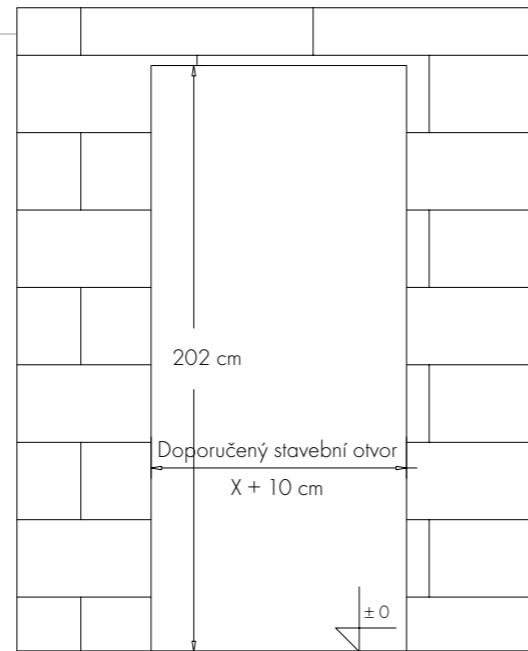

Obložkové zárubně DÝHOVANÉ PŘÍRODNÍ DÝHOU
CENOVÁ HLADINA 6

www.interlignum.cz
www.sitechnology.cz

Velikost stavebního otvoru:

Výška 202 cm
Šířka $x + 10$ cm
 x = šířka dveří

jednokřídlé

jednokřídlé - posuvné

dvoukřídlé

dvoukřídlé - posuvné

Rozměry:

Celková výška obložkové zárubně je 205 cm.
Celková šířka obložkové zárubně je šířka dveří + 15 cm.

Šířky jednokřídlých obložkových zárubní

60 cm 70 cm 80 cm 90 cm

Šířky dvoukřídlých obložkových zárubní

120 cm 130 cm 140 cm 150 cm 160 cm 170 cm
180 cm

Obložkové zárubně vyrábíme v tloušťkách resp. na tloušťky stěn:

75 - 94 mm	140 - 159 mm	200 - 219 mm	260 - 270 mm	320 - 339 mm	380 - 399 mm
95 - 114 mm	160 - 179 mm	220 - 239 mm	280 - 299 mm	340 - 359 mm	
120 - 139 mm	180 - 199 mm	240 - 259 mm	300 - 319 mm	360 - 379 mm	