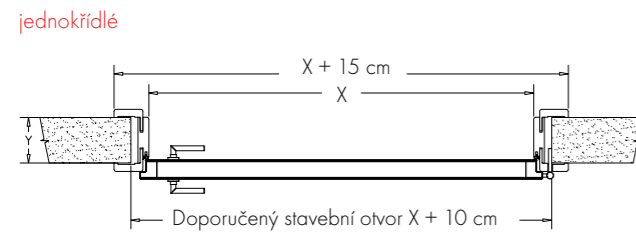

Velikost stavebního otvoru:

Výška 202 cm
Šířka $x + 10$ cm
 $x =$ šířka dveří

Určení typu zárubně:

Z hlediska umístění pantů vyrábíme obložkové zárubně:

- pravé
- levé
- dvoukřídle
- slepé, tzn. bez závěsů dveří, určené k posuvným dveřím či průchodům

levá zárubeň

pravá zárubeň

Rozměry:

Celková výška obložkové zárubně je 205 cm.
Celková šířka obložkové zárubně je šířka dveří + 15 cm.

Šířky jednokřídlych obložkových zárubní

60 cm 70 cm 80 cm 90 cm 100 cm