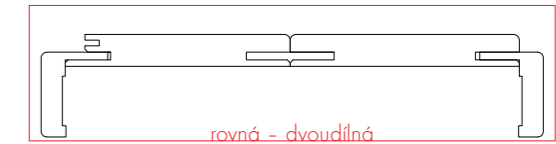

Obložkové zárubně vyrábíme v tloušťkách resp. na tloušťky stěn:

75 - 94 mm	140 - 159 mm	200 - 219 mm	260 - 270 mm	320 - 339 mm	380 - 399 mm
95 - 114 mm	160 - 179 mm	220 - 239 mm	280 - 299 mm	340 - 359 mm	
120 - 139 mm	180 - 199 mm	240 - 259 mm	300 - 319 mm	360 - 379 mm	

Obložkové zárubně od tloušťky stěny 300 mm se skládají ze dvou částí.