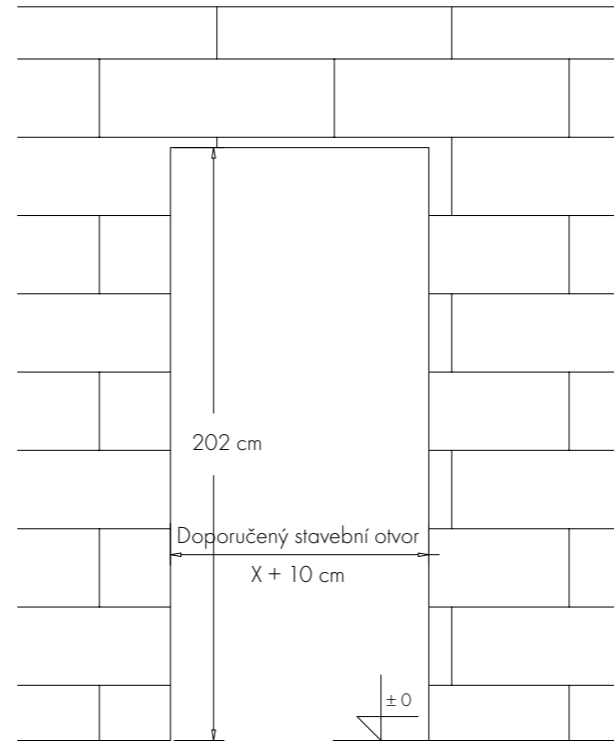

Velikost stavebního otvoru:

Výška 202 cm
Šířka $x + 10$ cm
 $x =$ šířka dveří

Určení typu zárubně:

Z hlediska umístění pantů vyrábíme obložkové zárubně:

- pravé
- levé
- dvoukřídle
- slepé, tzn. bez závěsů dveří, určené k posuvným dveřím či průchodům

levá zárubeň

pravá zárubeň

Rozměry:

Celková výška obložkové zárubně je 205 cm.
Celková šířka obložkové zárubně je šířka dveří + 15 cm.

Šířky jednokřídlych obložkových zárubní

60 cm 70 cm 80 cm 90 cm 100 cm