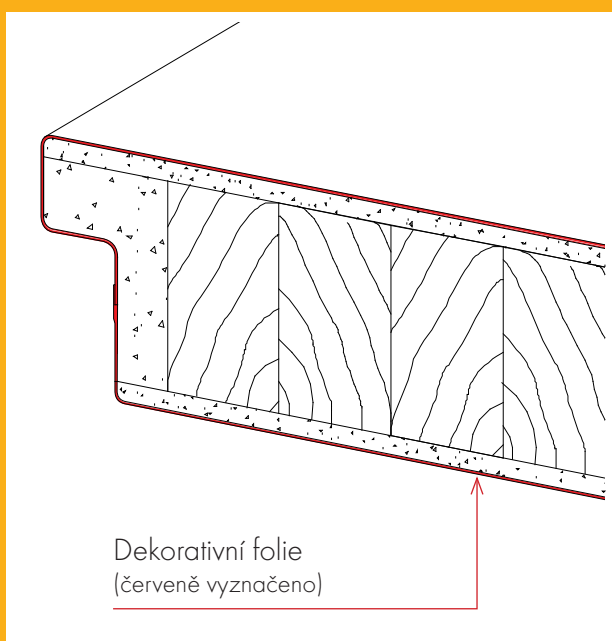

- UNIKÁTNÍ SI TECHNOLOGIE HRANĚNÍ DVEŘÍ

Desény HPS folie
rámových dveří

jasan stříbrný

dub medový

ořech
čokoládový

dub verade

1. Unikátní technologie hranění dveří resp. obalení dveří dokola jako jednoho zaobleného celku s vzájemným přelepením konců ve falci dveří.
2. Elegantní a oblé zakončení hran dveří je nejen z designového hlediska velká přednost, ale zejména z uživatelského, neboť představuje dveře jako jeden vysoce odolný prvek včetně nejvíce namáhaných hran dveří.
3. Vysoce kvalitní technické řešení výroby dveří **SI TECHNOLOGIÍ** řadí námi vyráběné dveře mezi technickou špičku.